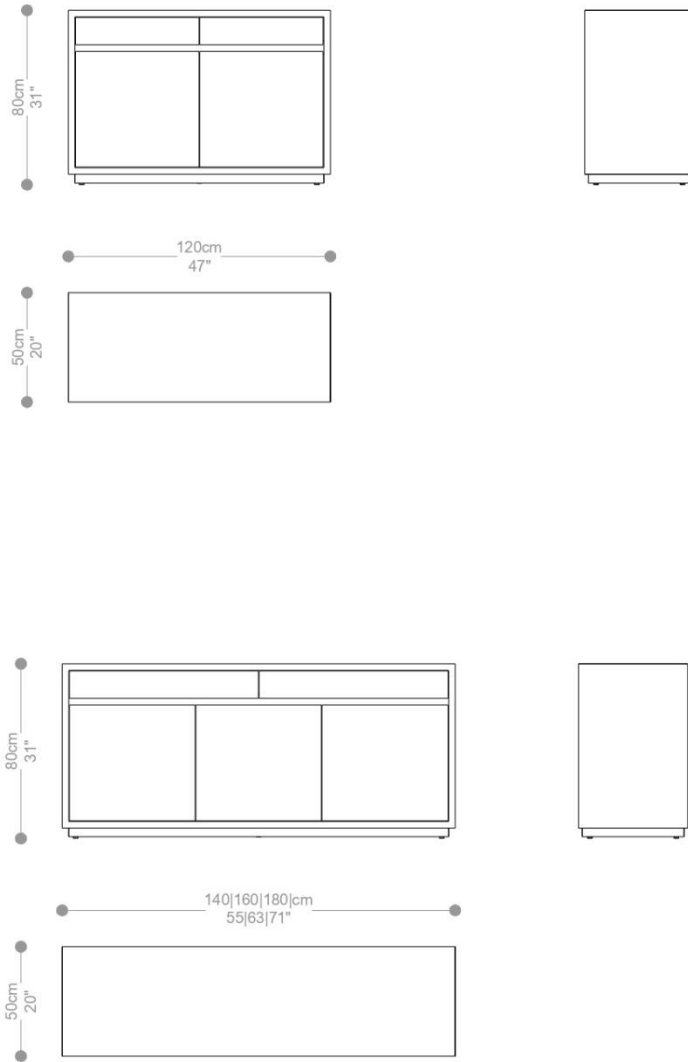

BRETON

BUFFET
SILVIA

COLEÇÃO BRASIL

POR:
Estudio Breton

BUFFET
SILVIA

BRETON

BUFFET SILVIA

BUFFET
SILVIA

- **Corpo em MDF com acabamento em lâmina natural ou laca premium**

BUFFET
SILVIA

BRETON

 Corpo em mdf revestido de lamina ou laqueado.

Medidas podem apresentar leves variações. Nos reservamos o direito de efetuar essas alterações em consulta prévia.