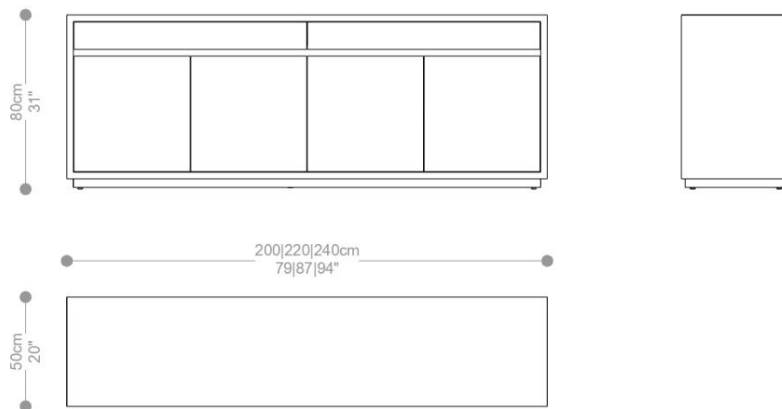

BRETON

BUFFET
SILVIA

COLEÇÃO BRASIL

POR:
Estudio Breton

BUFFET
SILVIA

BRETON

BUFFET SILVIA

BUFFET
SILVIA

BRETON

BUFFET SILVIA

GARANTIA: 1 ano

EMBALAGEM: O produto é embalado em papelão, com bordas e cantos protegidos com cantoneiras de polietileno e envolto em filme plástico.

BUFFET
SILVIA

BRETON

Diferenciais:

- **Corpo em MDF com acabamento em lâmina natural ou laca premium**

BUFFET
SILVIA

BRETON

 Corpo em mdf revestido de lamina ou laqueado.

Medidas podem apresentar leves variações. Nos reservamos o direito de efetuar essas alterações em consulta prévia.